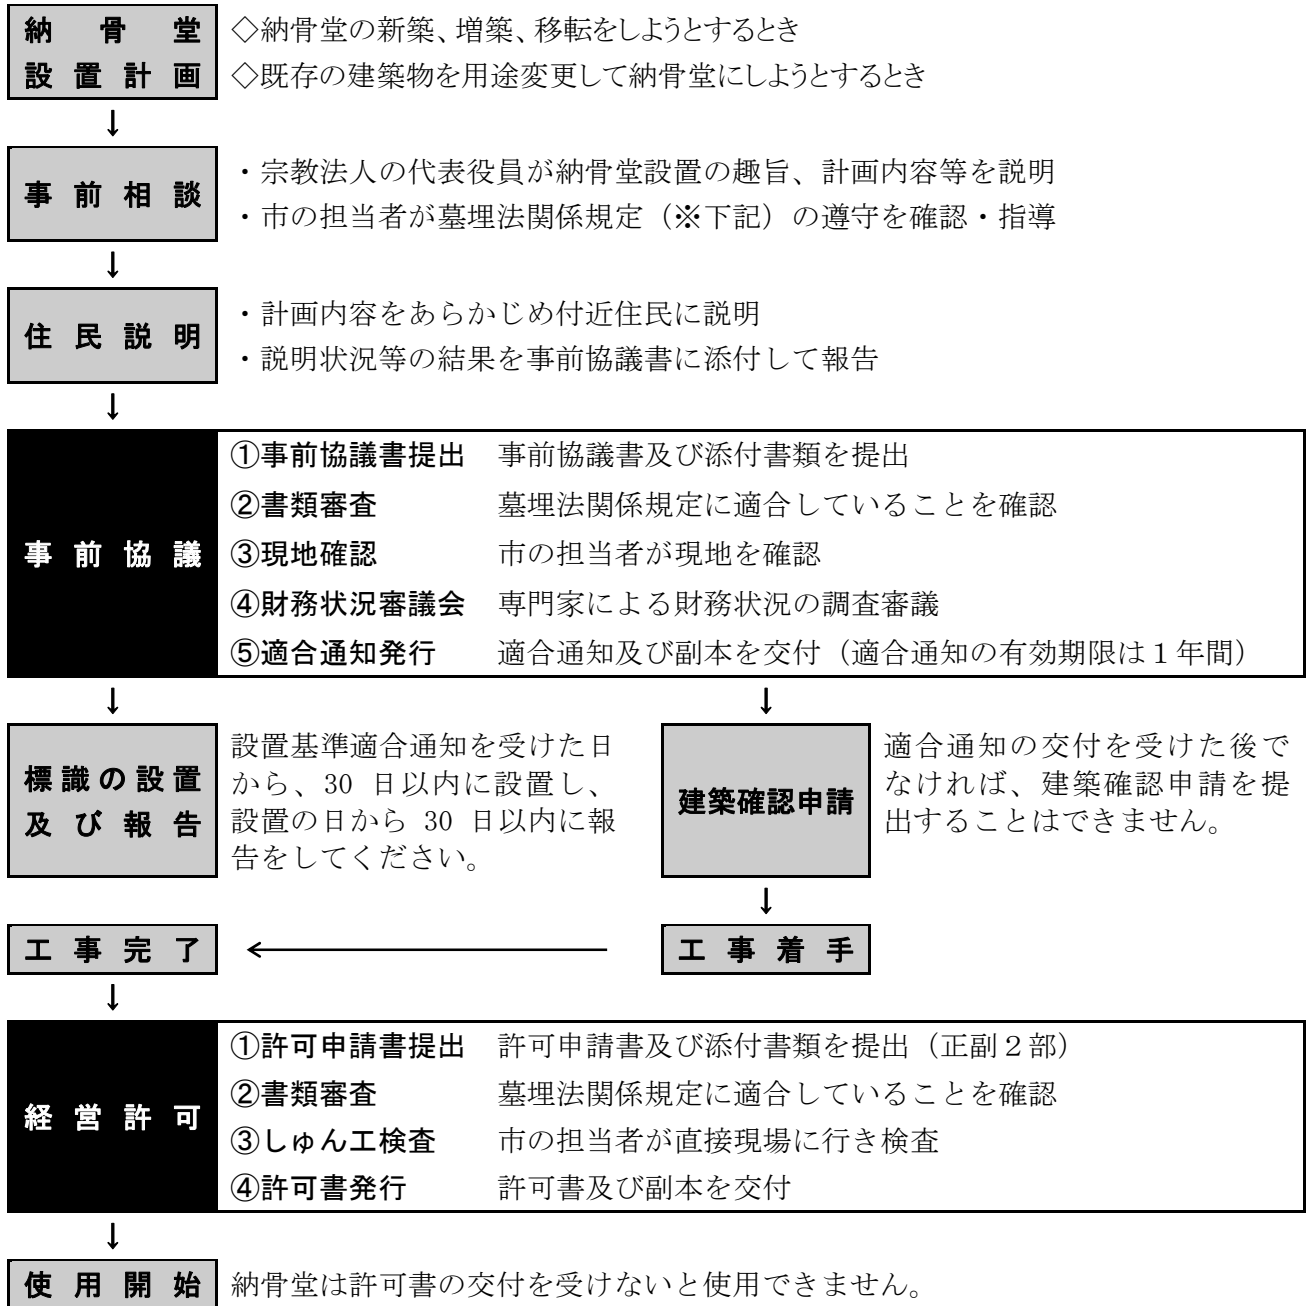

納骨堂経営（変更）許可を受けるまでの流れ

※墓埋法関係規定

- 墓地、埋葬等に関する法律
- 墓地、埋葬等に関する法律施行規則
- 札幌市墓地等の経営の許可等に関する条例
- 札幌市墓地等の経営の許可等に関する条例施行規則