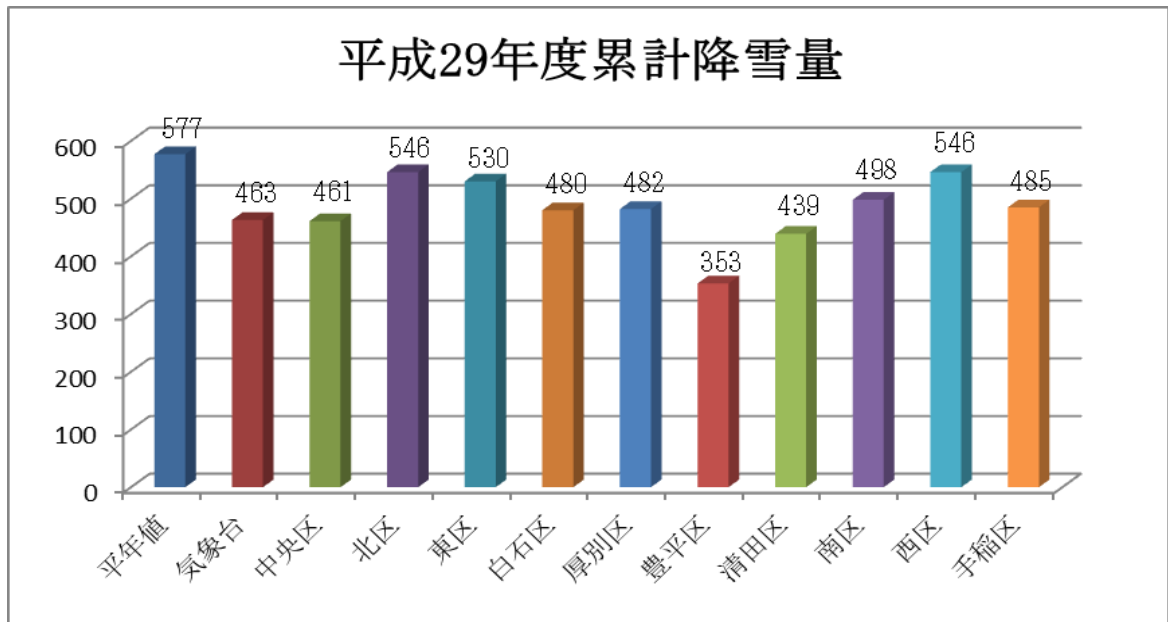

## 札幌市の降雪量

札幌管区気象台によると、平成29年度の累計降雪量は、平成30年4月1日現在で463cmとなっております。平年値(577cm)を下回り、例年と比べて降雪の少ない年となりました。

※ 各数値は札幌市HP「札幌市内の累計降雪量」より抜粋

アドレス [http://www.city.sapporo.jp/kensetsu/yuki/weather/ac\\_snow.html](http://www.city.sapporo.jp/kensetsu/yuki/weather/ac_snow.html)

## 平成29年度福祉除雪事業における申込世帯数及び利用世帯数

区名	申込世帯数			利用世帯数		
	28年度	29年度	増減	28年度	29年度	増減
中央区	291	273	▲ 18	274	263	▲ 11
北区	887	887	0	834	836	2
東区	628	635	7	611	610	▲ 1
白石区	348	362	14	335	347	12
厚別区	405	429	24	389	411	22
豊平区	457	482	25	434	458	24
清田区	425	459	34	396	429	33
南区	699	719	20	681	692	11
西区	656	676	20	641	657	16
手稲区	595	633	38	570	609	39
合計	5,391	5,555	164	5,165	5,312	147