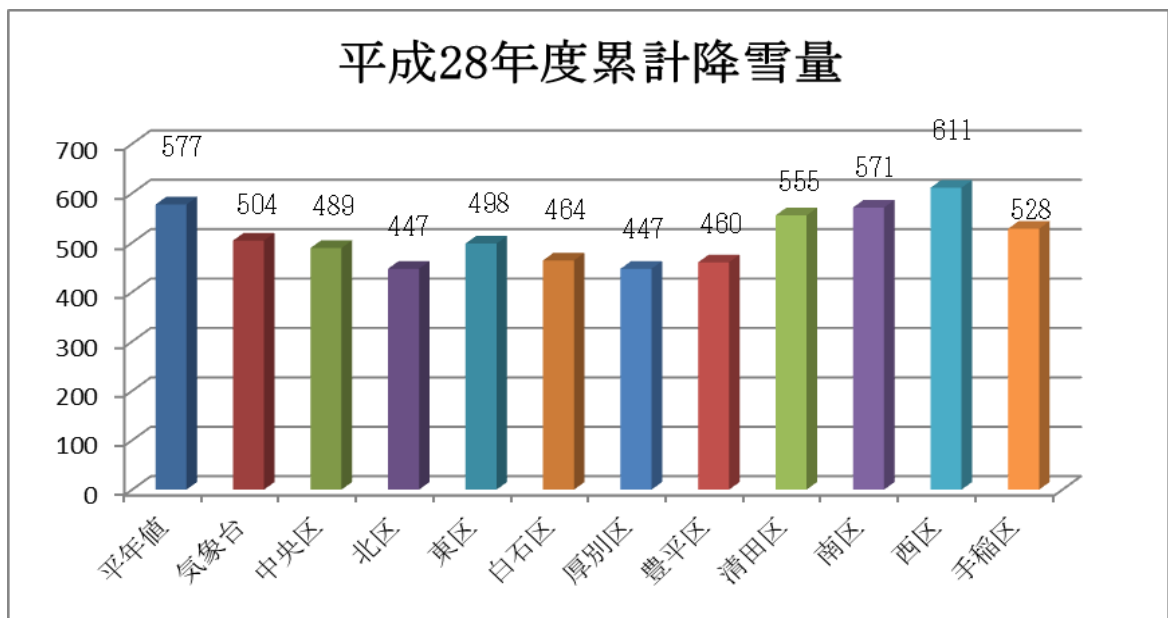

## 札幌市の降雪量

札幌管区気象台によると、平成29年度の累計降雪量は、平成30年4月1日現在で463cmとなっております。平年値(577cm)を下回り、例年と比べて降雪の少ない年となりました。

※ 各数値は札幌市HP「札幌市内の累計降雪量」より抜粋

アドレス [http://www.city.sapporo.jp/kensetsu/yuki/weather/ac\\_snow.html](http://www.city.sapporo.jp/kensetsu/yuki/weather/ac_snow.html)

## 平成29年度福祉除雪事業における申込世帯数及び利用世帯数

区名	申込世帯数			利用世帯数		
	28年度	29年度	増減	28年度	29年度	増減
中央区	291	273	▲ 18	274	263	▲ 11
北区	887	887	0	834	836	2
東区	628	635	7	611	610	▲ 1
白石区	348	362	14	335	347	12
厚別区	405	429	24	389	411	22
豊平区	457	482	25	434	458	24
清田区	425	459	34	396	429	33
南区	699	719	20	681	692	11
西区	656	676	20	641	657	16
手稲区	595	633	38	570	609	39
合計	5,391	5,555	164	5,165	5,312	147