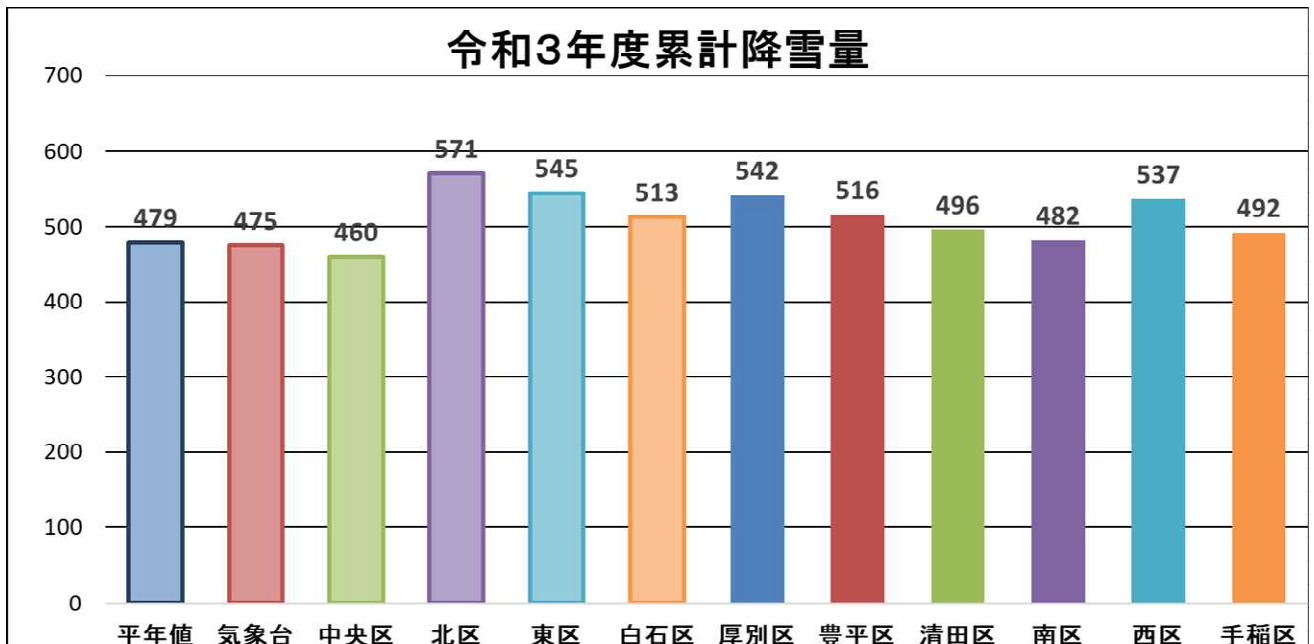

札幌市の降雪量

札幌管区气象台によると、令和4年度の累計降雪量は、令和5年4月1日現在で389 cmとなっております。平年値（479 cm）よりも降雪量は少なく、各区においても令和3年度を下回る降雪量となりました。

※ 各数値は札幌市HP「札幌市内の累計降雪量」より抜粋

アドレス https://www.city.sapporo.jp/kensetsu/yuki/ac_snow.html

令和4年度 福祉除雪申込世帯数及び利用世帯数

R3年度との比較

- ・ 申込世帯数は、**794**世帯増加している。
- ・ 利用世帯数は、**759**世帯増加している。

区	申込世帯数			利用世帯数		
	R3年度	R4年度	増減	R3年度	R4年度	増減
中央区	223	238	15	216	232	16
北区	983	1090	107	939	1050	111
東区	607	714	107	591	680	89
白石区	386	454	68	363	435	72
厚別区	431	533	102	417	509	92
豊平区	475	554	79	464	529	65
清田区	475	551	76	444	525	81
南区	724	770	46	680	734	54
西区	644	747	103	623	717	94
手稲区	684	775	91	663	748	85
合計	5,632	6,426	794	5,400	6,159	759