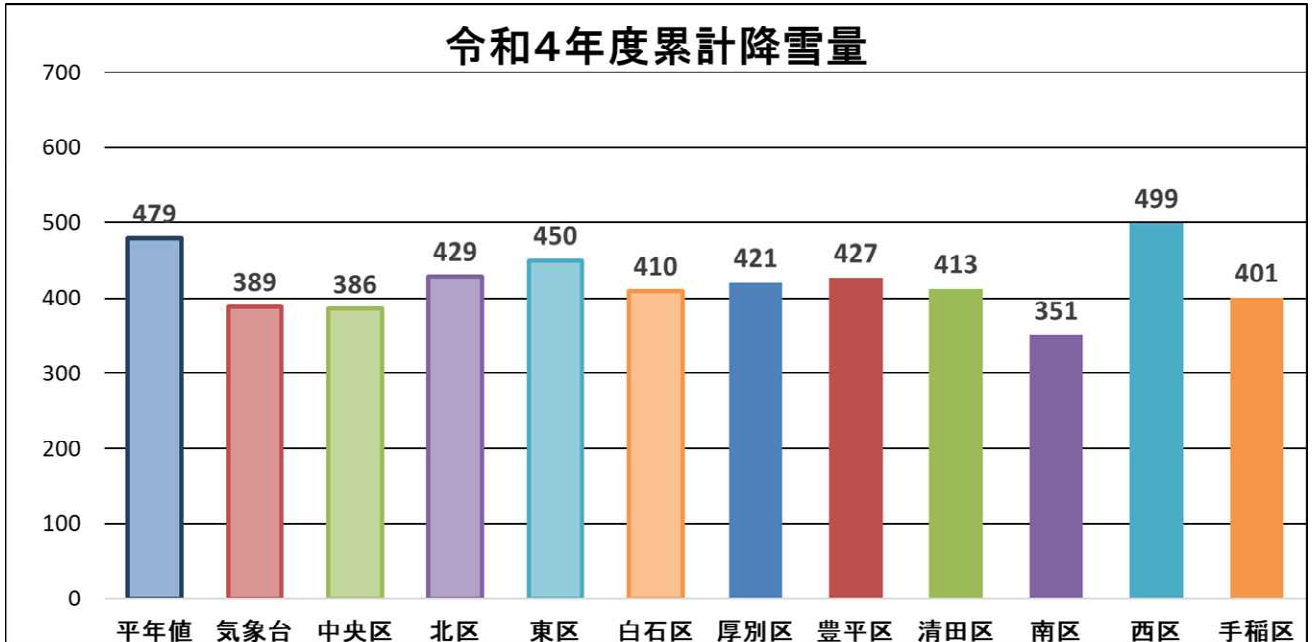

札幌市の降雪量

札幌管区气象台によると、令和4年度の累計降雪量は、令和5年4月1日現在で389 cmとなっております。平年値（479 cm）よりも降雪量は少なく、各区においても令和3年度を下回る降雪量となりました。

※ 各数値は札幌市HP「札幌市内の累計降雪量」より抜粋

アドレス https://www.city.sapporo.jp/kensetsu/yuki/ac_snow.html

令和4年度 福祉除雪申込世帯数及び利用世帯数

R3年度との比較

- ・ 申込世帯数は、**794**世帯増加している。
- ・ 利用世帯数は、**759**世帯増加している。

区	申込世帯数			利用世帯数		
	R3年度	R4年度	増減	R3年度	R4年度	増減
中央区	223	238	15	216	232	16
北区	983	1090	107	939	1050	111
東区	607	714	107	591	680	89
白石区	386	454	68	363	435	72
厚別区	431	533	102	417	509	92
豊平区	475	554	79	464	529	65
清田区	475	551	76	444	525	81
南区	724	770	46	680	734	54
西区	644	747	103	623	717	94
手稲区	684	775	91	663	748	85
合計	5,632	6,426	794	5,400	6,159	759