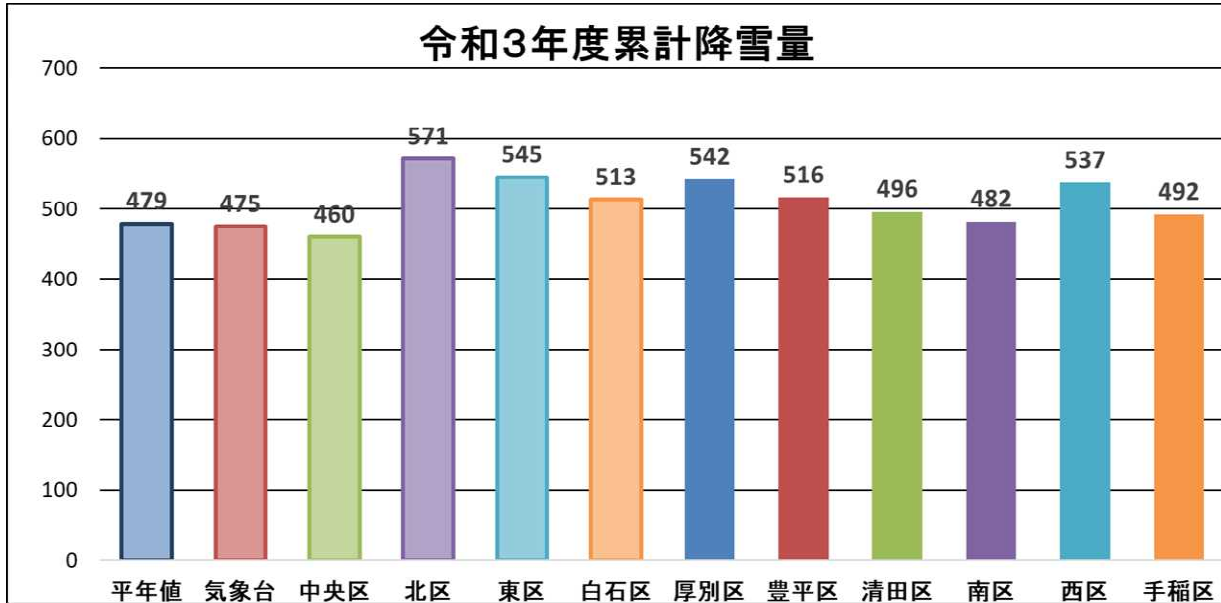

# 札幌市の降雪量

札幌管区気象台によると、令和3年度の累計降雪量は、令和4年4月1日現在で475 cmとなっております。平年値（479 cm）と同程度ではありますが、各区において令和2年度を上回る降雪量となりました。

※ 各数値は札幌市HP「札幌市内の累計降雪量」より抜粋

アドレス [https://www.city.sapporo.jp/kensetsu/yuki/ac\\_snow.html](https://www.city.sapporo.jp/kensetsu/yuki/ac_snow.html)

## 令和3年度 福祉除雪申込世帯数及び利用世帯数

区	申込世帯数			利用世帯数		
	R2年度	R3年度	増減	R2年度	R3年度	増減
中央区	246	223	▲ 23	238	216	▲ 22
北区	897	983	86	851	939	88
東区	567	607	40	550	591	41
白石区	386	386	0	357	363	6
厚別区	434	431	▲ 3	415	417	2
豊平区	485	475	▲ 10	456	464	8
清田区	463	475	12	444	444	0
南区	707	724	17	675	680	5
西区	642	644	2	611	623	12
手稲区	648	684	36	620	663	43
合計	5,475	5,632	157	5,217	5,400	183