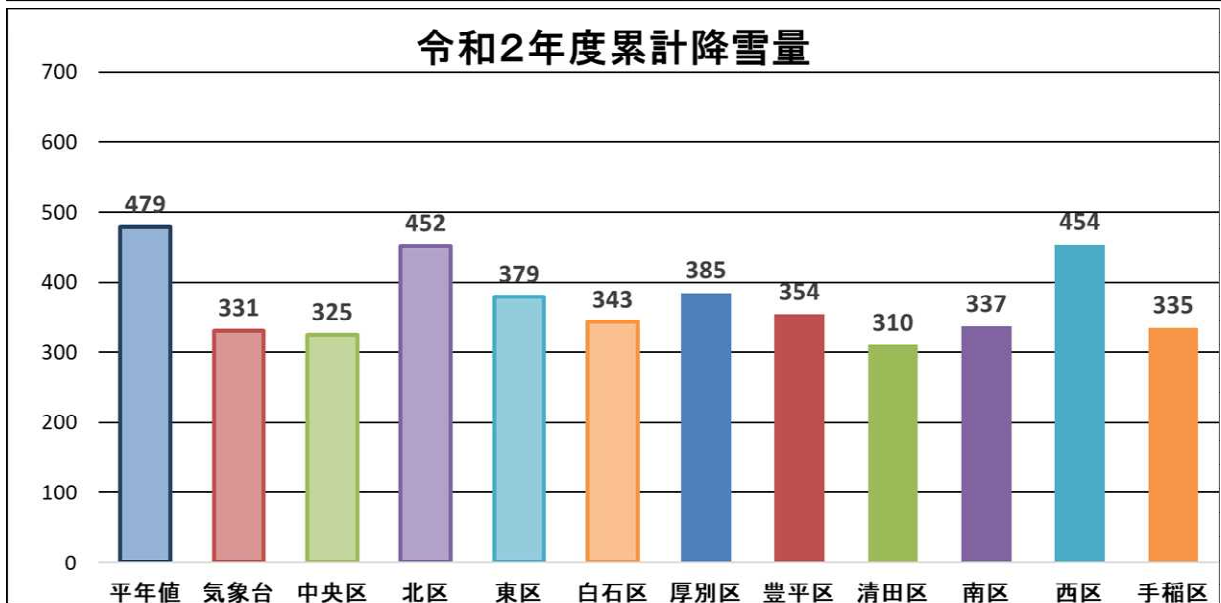

# 札幌市の降雪量

札幌管区気象台によると、令和3年度の累計降雪量は、令和4年4月1日現在で475 cmとなっております。平年値（479 cm）と同程度ではありますが、各区において令和2年度を上回る降雪量となりました。

※ 各数値は札幌市HP「札幌市内の累計降雪量」より抜粋

アドレス [https://www.city.sapporo.jp/kensetsu/yuki/ac\\_snow.html](https://www.city.sapporo.jp/kensetsu/yuki/ac_snow.html)

## 令和3年度 福祉除雪申込世帯数及び利用世帯数

区	申込世帯数			利用世帯数		
	R2年度	R3年度	増減	R2年度	R3年度	増減
中央区	246	223	▲ 23	238	216	▲ 22
北区	897	983	86	851	939	88
東区	567	607	40	550	591	41
白石区	386	386	0	357	363	6
厚別区	434	431	▲ 3	415	417	2
豊平区	485	475	▲ 10	456	464	8
清田区	463	475	12	444	444	0
南区	707	724	17	675	680	5
西区	642	644	2	611	623	12
手稲区	648	684	36	620	663	43
合計	5,475	5,632	157	5,217	5,400	183