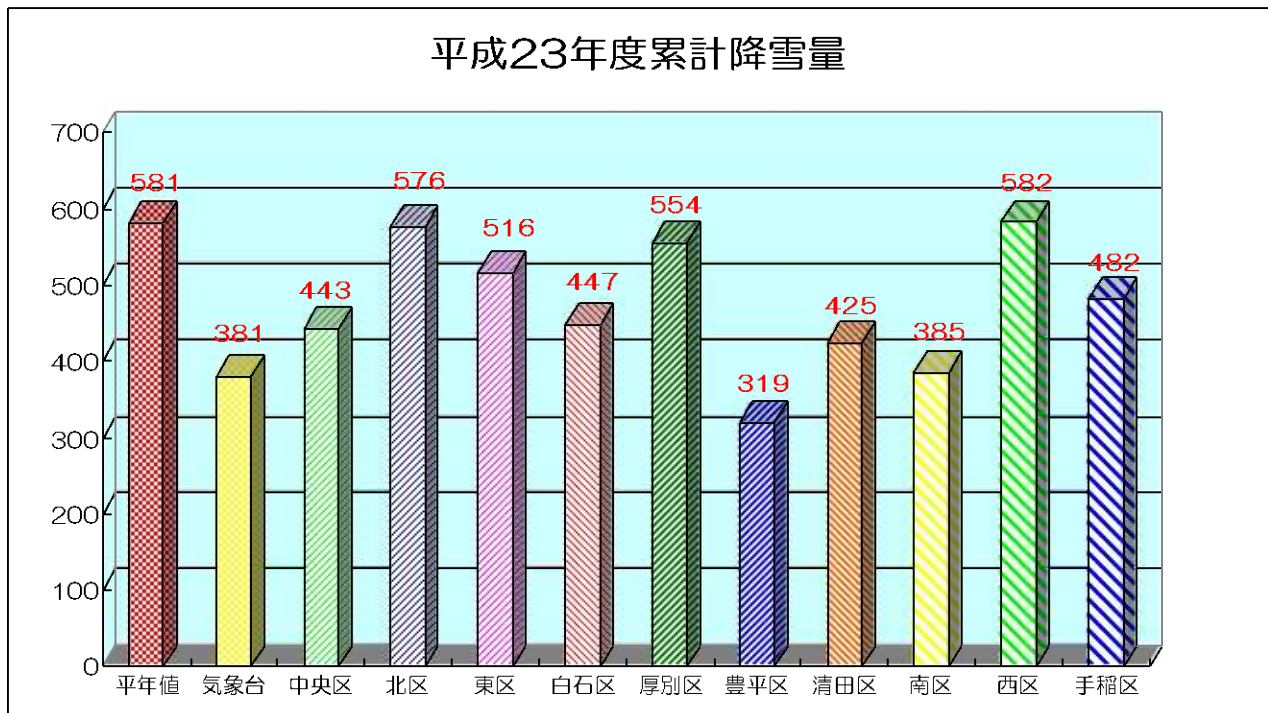

札幌市の降雪量

札幌管区气象台によると、平成24年度の累計降雪量は、628 cmとなっております。平年値（587cm）を大きく上回り、例年と比べて降雪の多い年となりました。

平成24年度福祉除雪事業における利用世帯数について

区名	平成24年度(A)		平成23年度(B)	A-B	増加率(%)
	実施件数	うち継続	実施件数		
中央区	251	220	246	5	2.0%
北区	685	554	664	21	3.2%
東区	579	469	581	-2	-0.3%
白石区	302	245	324	-22	-6.8%
厚別区	315	256	299	16	5.4%
豊平区	375	318	407	-32	-7.9%
清田区	308	241	276	32	11.6%
南区	533	448	536	-3	-0.6%
西区	552	456	536	16	3.0%
手稲区	436	341	415	21	5.1%
合計	4,336	3,548	4,284	52	1.2%

※ 平成23年度に利用された世帯の82.8%が、平成24年度も引き続き利用されました。

24年度各区別協力員数について

○協力員数

(単位：人)

区	地域組織	学校等	福祉施設	NPO等	地域企業	防災協	合計
中央区	62		11	6	37	85	201
	30.8%		5.5%	3.0%	18.4%	42.3%	100%
北区	209	2		48	78	9	346
	60.4%	0.6%		13.9%	22.5%	2.6%	100%
東区	235		20		95	49	399
	58.9%		5.0%		23.8%	12.3%	100%
白石区	87	3			105	18	213
	40.8%	1.4%			49.3%	8.5%	100%
厚別区	111		12	5		27	155
	71.6%		7.8%	3.2%		17.4%	100%
豊平区	93		10	7	58	103	271
	34.3%		3.7%	2.6%	21.4%	38.0%	100%
清田区	132	58	8		17	23	238
	55.5%	24.4%	3.3%		7.1%	9.7%	100%
南区	284	32	23	12	24	147	522
	54.4%	6.1%	4.4%	2.3%	4.6%	28.2%	100%
西区	265	1	15	1	27	24	333
	79.6%	0.3%	4.5%	0.3%	8.1%	7.2%	100%
手稲区	183	1		23	22	35	264
	69.3%	0.4%		8.7%	8.3%	13.3%	100%
24年度全市	1,661	97	99	102	463	520	2,942
構成比	56.5%	3.3%	3.3%	3.5%	15.7%	17.7%	100%
23年度全市	1,653	98	56	113	476	529	2,925
構成比	56.5%	3.4%	1.9%	3.9%	16.2%	18.1%	100%