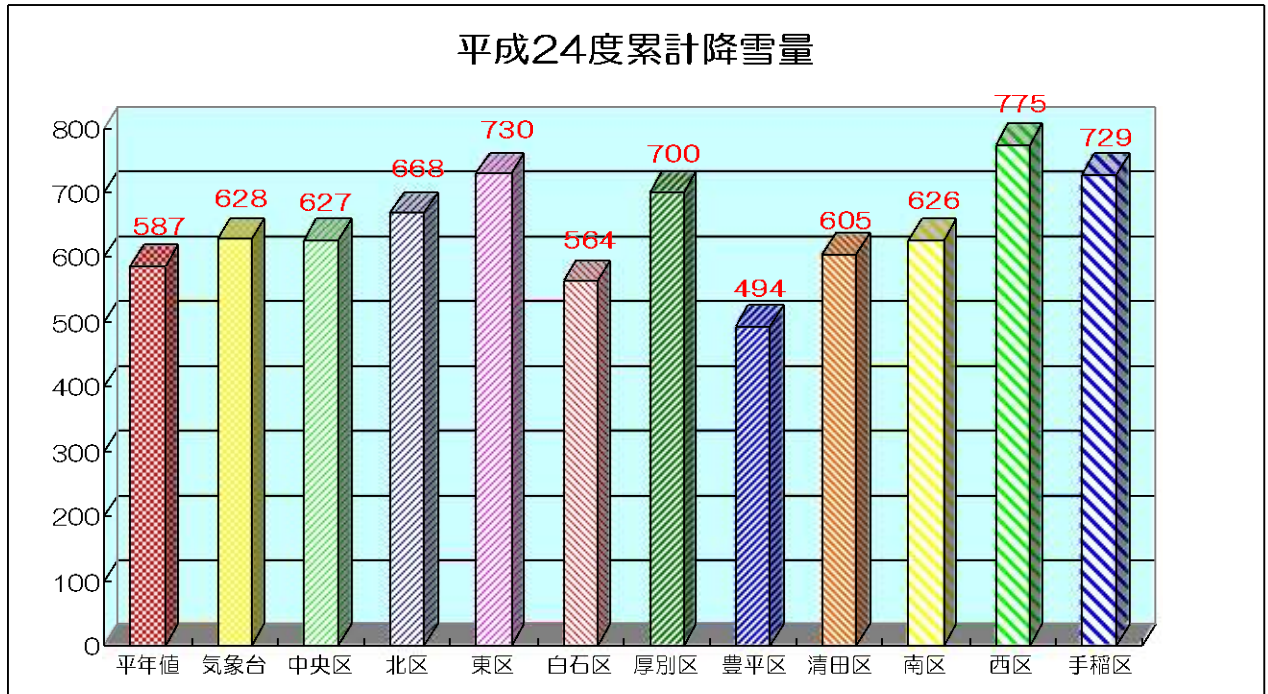

札幌市の降雪量

札幌管区气象台によると、平成24年度の累計降雪量は、628 cmとなっております。平年値（587cm）を大きく上回り、例年と比べて降雪の多い年となりました。

平成24年度福祉除雪事業における利用世帯数について

区名	平成24年度(A)		平成23年度(B)	A-B	増加率(%)
	実施件数	うち継続	実施件数		
中央区	251	220	246	5	2.0%
北区	685	554	664	21	3.2%
東区	579	469	581	-2	-0.3%
白石区	302	245	324	-22	-6.8%
厚別区	315	256	299	16	5.4%
豊平区	375	318	407	-32	-7.9%
清田区	308	241	276	32	11.6%
南区	533	448	536	-3	-0.6%
西区	552	456	536	16	3.0%
手稲区	436	341	415	21	5.1%
合計	4,336	3,548	4,284	52	1.2%

※ 平成23年度に利用された世帯の82.8%が、平成24年度も引き続き利用されました。

24年度各区別協力員数について

○協力員数

(単位：人)

区	地域組織	学校等	福祉施設	NPO等	地域企業	防災協	合計
中央区	62		11	6	37	85	201
	30.8%		5.5%	3.0%	18.4%	42.3%	100%
北区	209	2		48	78	9	346
	60.4%	0.6%		13.9%	22.5%	2.6%	100%
東区	235		20		95	49	399
	58.9%		5.0%		23.8%	12.3%	100%
白石区	87	3			105	18	213
	40.8%	1.4%			49.3%	8.5%	100%
厚別区	111		12	5		27	155
	71.6%		7.8%	3.2%		17.4%	100%
豊平区	93		10	7	58	103	271
	34.3%		3.7%	2.6%	21.4%	38.0%	100%
清田区	132	58	8		17	23	238
	55.5%	24.4%	3.3%		7.1%	9.7%	100%
南区	284	32	23	12	24	147	522
	54.4%	6.1%	4.4%	2.3%	4.6%	28.2%	100%
西区	265	1	15	1	27	24	333
	79.6%	0.3%	4.5%	0.3%	8.1%	7.2%	100%
手稲区	183	1		23	22	35	264
	69.3%	0.4%		8.7%	8.3%	13.3%	100%
24年度全市	1,661	97	99	102	463	520	2,942
構成比	56.5%	3.3%	3.3%	3.5%	15.7%	17.7%	100%
23年度全市	1,653	98	56	113	476	529	2,925
構成比	56.5%	3.4%	1.9%	3.9%	16.2%	18.1%	100%