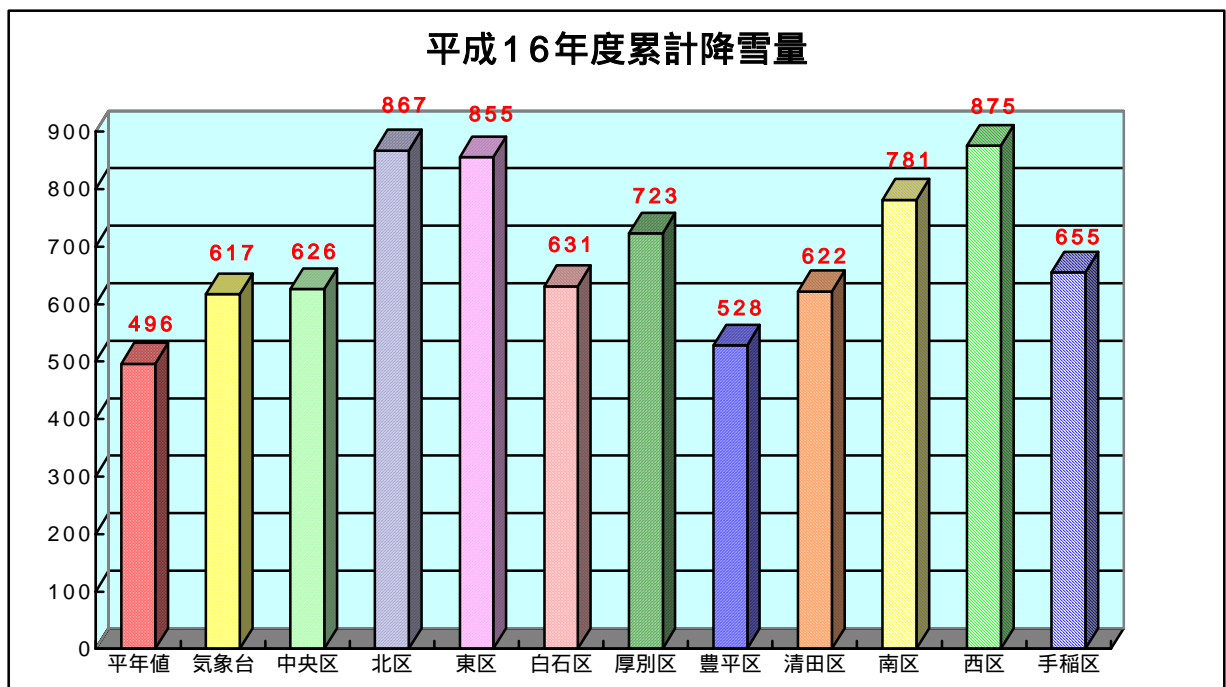

平成17年度 福祉除雪事業実施報告

1 札幌市の降雪量

札幌管区气象台によると、平成17年度の降雪量は、548cmでした。これは、観測史上5番目となる617cmを記録した平成16年度と比べて69cm少ない降雪量となっております。

平成17年度から気象庁の観測方法が変更になっており、それに伴い、平年値も630cmに変更されています。

2 利用世帯数

区名	平成17年度A		平成16年度B	増加世帯数 A - B	増加率(%)
	実施世帯数	うち継続	実施世帯数		
中央区	275	228	301	-26	-8.6%
北区	657	509	618	39	6.3%
東区	463	369	454	9	2.0%
白石区	309	232	309	0	0.0%
厚別区	214	174	206	8	3.9%
豊平区	374	283	340	34	10.0%
清田区	231	186	237	-6	-2.5%
南区	514	397	487	27	5.5%
西区	581	458	548	33	6.0%
手稲区	330	263	325	5	1.5%
合計	3,948	3,099	3,825	123	3.2%

平成16年度に利用された世帯の81.0%が、17年度も引き続き利用されました。

3 地域協力員数

区	地域組織	学校等	福祉施設	NPO等	地域企業	災防協	合計
	31.2%		2.2%		10.1%	56.5%	100.0%
中央区	43人		3人		14人	78人	138人
	69.2%	1.5%	3.3%	1.1%	21.2%	3.7%	100.0%
北区	189人	4人	9人	3人	58人	10人	273人
	54.3%		4.3%		19.9%	21.6%	100.0%
東区	153人		12人		56人	61人	282人
	18.6%				52.4%	29.0%	100.0%
白石区	27人				76人	42人	145人
	81.2%				8.2%	10.6%	100.0%
厚別区	69人				7人	9人	85人
	50.6%		3.0%		8.9%	37.6%	100.0%
豊平区	120人		7人		21人	89人	237人
	39.2%	43.6%	3.2%	5.6%	8.4%		100.0%
清田区	98人	109人	8人	14人	21人		250人
	76.7%	4.2%			0.9%	18.2%	100.0%
南区	325人	18人			4人	77人	424人
	58.4%		13.6%	0.8%	9.2%	18.8%	100.0%
西区	215人		50人	3人	34人	66人	368人
	76.6%				5.9%	17.6%	100.0%
手稲区	144人				11人	33人	188人
17年度全市	1,383人	131人	89人	20人	302人	465人	2,390人
構成比	57.9%	5.5%	3.7%	0.8%	12.6%	19.5%	100%
16年度全市	1,357人	132人	101人	16人	340人	484人	2,430人
構成比	55.8%	5.4%	4.2%	0.7%	14.0%	19.9%	100%