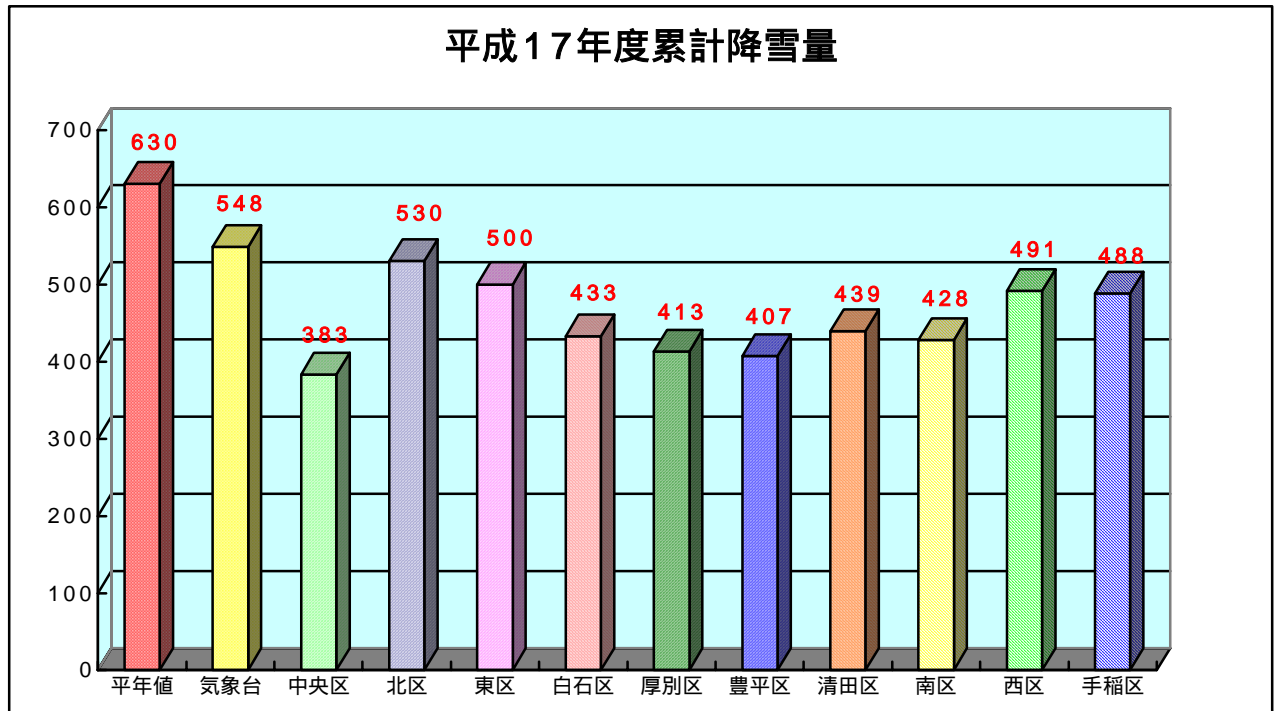

平成17年度 福祉除雪事業実施報告

1 札幌市の降雪量

札幌管区气象台によると、平成17年度の降雪量は、548cmでした。これは、観測史上5番目となる617cmを記録した平成16年度と比べて69cm少ない降雪量となっております。

平成17年度から気象庁の観測方法が変更になっており、それに伴い、平年値も630cmに変更されています。

2 利用世帯数

区名	平成17年度A		平成16年度B	増加世帯数 A - B	増加率(%)
	実施世帯数	うち継続	実施世帯数		
中央区	275	228	301	-26	-8.6%
北区	657	509	618	39	6.3%
東区	463	369	454	9	2.0%
白石区	309	232	309	0	0.0%
厚別区	214	174	206	8	3.9%
豊平区	374	283	340	34	10.0%
清田区	231	186	237	-6	-2.5%
南区	514	397	487	27	5.5%
西区	581	458	548	33	6.0%
手稲区	330	263	325	5	1.5%
合計	3,948	3,099	3,825	123	3.2%

平成16年度に利用された世帯の81.0%が、17年度も引き続き利用されました。

3 地域協力員数

区	地域組織	学校等	福祉施設	NPO等	地域企業	災防協	合計
	31.2%		2.2%		10.1%	56.5%	100.0%
中央区	43人		3人		14人	78人	138人
	69.2%	1.5%	3.3%	1.1%	21.2%	3.7%	100.0%
北区	189人	4人	9人	3人	58人	10人	273人
	54.3%		4.3%		19.9%	21.6%	100.0%
東区	153人		12人		56人	61人	282人
	18.6%				52.4%	29.0%	100.0%
白石区	27人				76人	42人	145人
	81.2%				8.2%	10.6%	100.0%
厚別区	69人				7人	9人	85人
	50.6%		3.0%		8.9%	37.6%	100.0%
豊平区	120人		7人		21人	89人	237人
	39.2%	43.6%	3.2%	5.6%	8.4%		100.0%
清田区	98人	109人	8人	14人	21人		250人
	76.7%	4.2%			0.9%	18.2%	100.0%
南区	325人	18人			4人	77人	424人
	58.4%		13.6%	0.8%	9.2%	18.8%	100.0%
西区	215人		50人	3人	34人	66人	368人
	76.6%				5.9%	17.6%	100.0%
手稲区	144人				11人	33人	188人
17年度全市	1,383人	131人	89人	20人	302人	465人	2,390人
構成比	57.9%	5.5%	3.7%	0.8%	12.6%	19.5%	100%
16年度全市	1,357人	132人	101人	16人	340人	484人	2,430人
構成比	55.8%	5.4%	4.2%	0.7%	14.0%	19.9%	100%