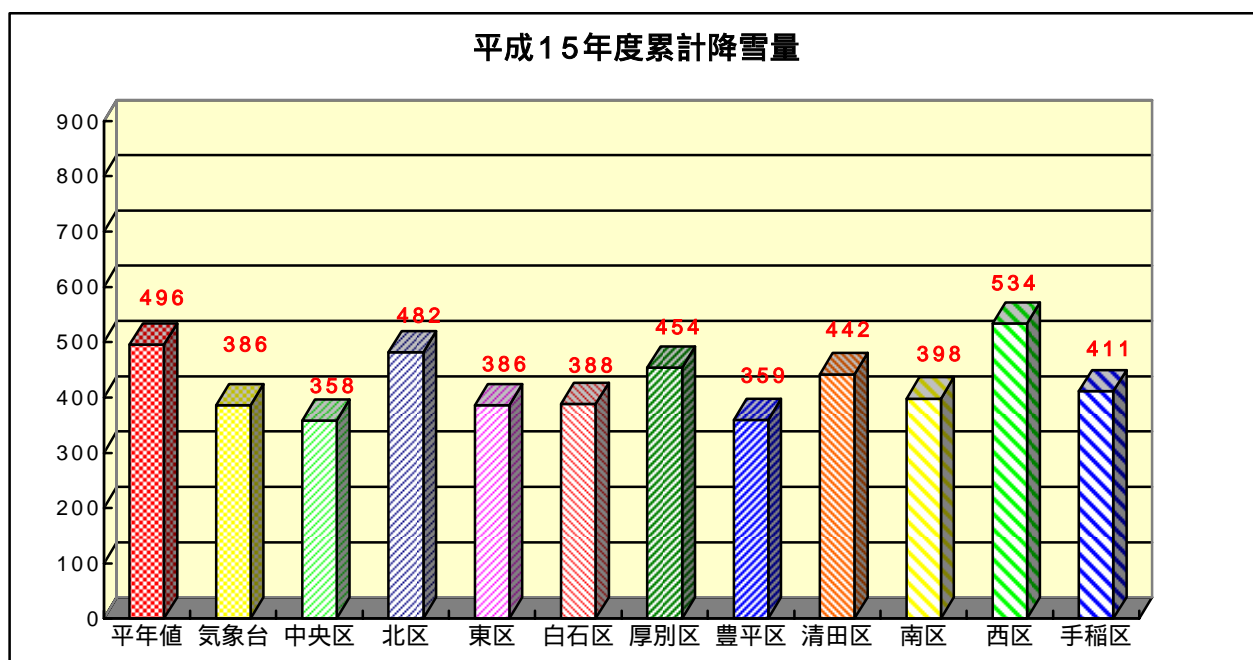

札幌市の降雪量

札幌管区气象台によると、平成16年度の降雪量は著しく多く、観測史上5番目となる617cmで、各区の土木センターで観測したデータでは、10区すべてで平年降雪量を上回り、中には昨年度を469cmも上回った区もありました。

平成16年度福祉除雪事業における利用世帯数について

区名	平成16年度		平成15年度	A - B	増加率(%)
	実施件数A	うち継続	実施件数B		
中央区	301	242	288	13	4.5%
北区	618	491	596	22	3.7%
東区	454	357	413	41	9.9%
白石区	309	239	303	6	2.0%
厚別区	206	169	191	15	7.9%
豊平区	340	252	291	49	16.8%
清田区	237	178	212	25	11.8%
南区	487	381	458	29	6.3%
西区	548	415	474	74	15.6%
手稲区	325	243	284	41	14.4%
合計	3,825	2,967	3,510	315	9.0%

平成16年度福祉除雪事業における地域協力員について（団体数）

* NPO等は北区と西区は同一団体である。 (単位 団体)

区	地域組織	学校等	福祉施設	NPO等	地域企業	災防協
中央区	10		1		7	9
北区	10	1	1	1	7	2
東区	11		1		9	9
白石区	4				8	5
厚別区	4				2	2
豊平区	9				2	20
清田区	5	3	1	1	2	
南区	10	1				8
西区	8		5	1	2	6
手稲区	7				3	4
全市	78	5	9	3	42	65
平成15年度	79	6	11	(1) 2	34	63

平成16年度福祉除雪事業における地域協力員について（協力員数）

(単位 人, %)

区	地域組織	学校等	福祉施設	NPO等	地域企業	防災協	合計
	25.3%		2.7%		36.7%	35.3%	100.0%
中央区	56		6		81	78	221
	71.5%	1.1%	9.5%	0.8%	14.1%	3.0%	100.0%
北区	188	3	25	2	37	8	263
	45.4%		3.6%		26.1%	24.9%	100.0%
東区	139		11		80	76	306
	12.6%				45.7%	41.7%	100.0%
白石区	16				58	53	127
	79.0%				11.1%	9.9%	100.0%
厚別区	64				9	8	81
	42.3%				6.2%	51.5%	100.0%
豊平区	96				14	117	227
	37.9%	45.5%	3.6%	4.3%	8.7%		100.0%
清田区	96	115	9	11	22		253
	83.0%	3.3%				13.7%	100.0%
南区	346	14				57	417
	57.0%		14.4%	0.3%	9.2%	19.1%	100.0%
西区	199		50	3	32	66	350
	84.9%				3.8%	11.5%	100.0%
手稲区	157				7	21	185
全市	1357	132	101	16	340	484	2430
構成比	55.8	5.4	4.2	0.7	14.0	19.9	100.0
平成15年度	1428	126	122	3	253	513	2445
構成比	58.4	5.2	5.0	0.1	10.3	21.0	100.0