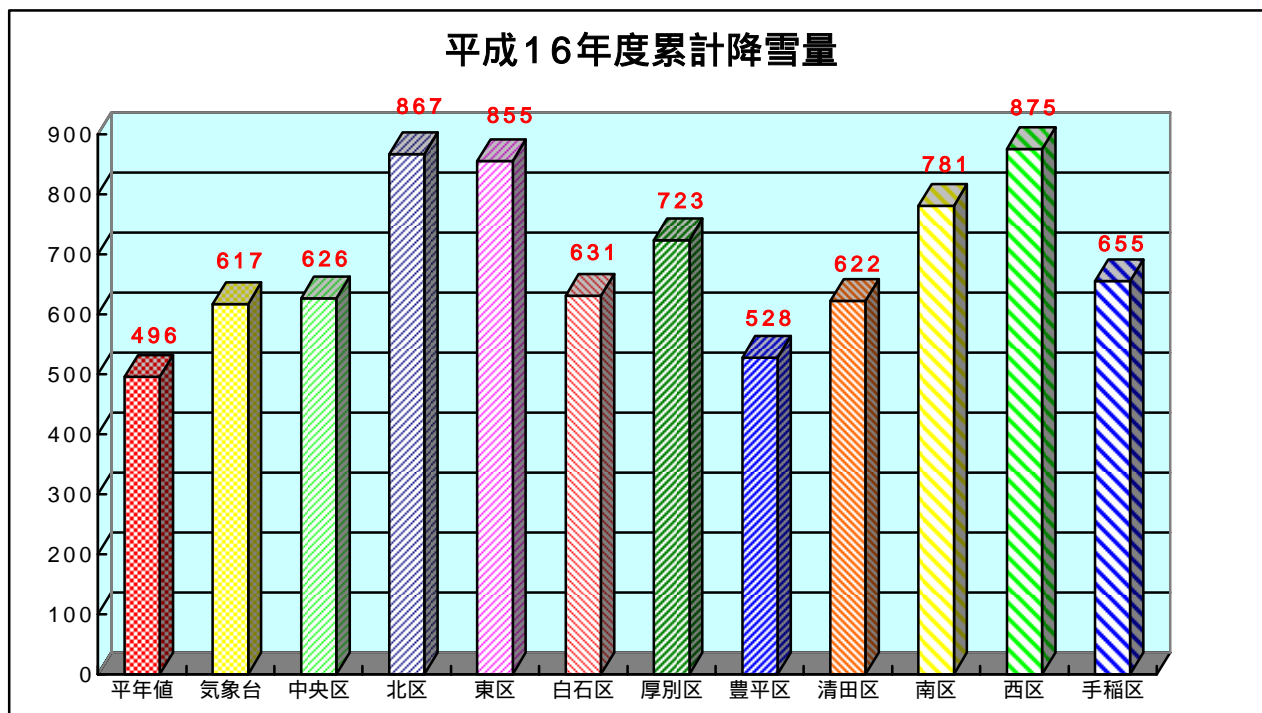

札幌市の降雪量

札幌管区气象台によると、平成16年度の降雪量は著しく多く、観測史上5番目となる617cmで、各区の土木センターで観測したデータでは、10区すべてで平年降雪量を上回り、中には昨年度を469cmも上回った区もありました。

平成16年度福祉除雪事業における利用世帯数について

区名	平成16年度		平成15年度	A - B	増加率(%)
	実施件数A	うち継続	実施件数B		
中央区	301	242	288	13	4.5%
北区	618	491	596	22	3.7%
東区	454	357	413	41	9.9%
白石区	309	239	303	6	2.0%
厚別区	206	169	191	15	7.9%
豊平区	340	252	291	49	16.8%
清田区	237	178	212	25	11.8%
南区	487	381	458	29	6.3%
西区	548	415	474	74	15.6%
手稲区	325	243	284	41	14.4%
合計	3,825	2,967	3,510	315	9.0%

平成16年度福祉除雪事業における地域協力員について（団体数）

* NPO等は北区と西区は同一団体である。 (単位 団体)

区	地域組織	学校等	福祉施設	NPO等	地域企業	災防協
中央区	10		1		7	9
北区	10	1	1	1	7	2
東区	11		1		9	9
白石区	4				8	5
厚別区	4				2	2
豊平区	9				2	20
清田区	5	3	1	1	2	
南区	10	1				8
西区	8		5	1	2	6
手稲区	7				3	4
全市	78	5	9	3	42	65
平成15年度	79	6	11	(1) 2	34	63

平成16年度福祉除雪事業における地域協力員について（協力員数）

(単位 人, %)

区	地域組織	学校等	福祉施設	NPO等	地域企業	防災協	合計
	25.3%		2.7%		36.7%	35.3%	100.0%
中央区	56		6		81	78	221
	71.5%	1.1%	9.5%	0.8%	14.1%	3.0%	100.0%
北区	188	3	25	2	37	8	263
	45.4%		3.6%		26.1%	24.9%	100.0%
東区	139		11		80	76	306
	12.6%				45.7%	41.7%	100.0%
白石区	16				58	53	127
	79.0%				11.1%	9.9%	100.0%
厚別区	64				9	8	81
	42.3%				6.2%	51.5%	100.0%
豊平区	96				14	117	227
	37.9%	45.5%	3.6%	4.3%	8.7%		100.0%
清田区	96	115	9	11	22		253
	83.0%	3.3%				13.7%	100.0%
南区	346	14				57	417
	57.0%		14.4%	0.3%	9.2%	19.1%	100.0%
西区	199		50	3	32	66	350
	84.9%				3.8%	11.5%	100.0%
手稲区	157				7	21	185
全市	1357	132	101	16	340	484	2430
構成比	55.8	5.4	4.2	0.7	14.0	19.9	100.0
平成15年度	1428	126	122	3	253	513	2445
構成比	58.4	5.2	5.0	0.1	10.3	21.0	100.0