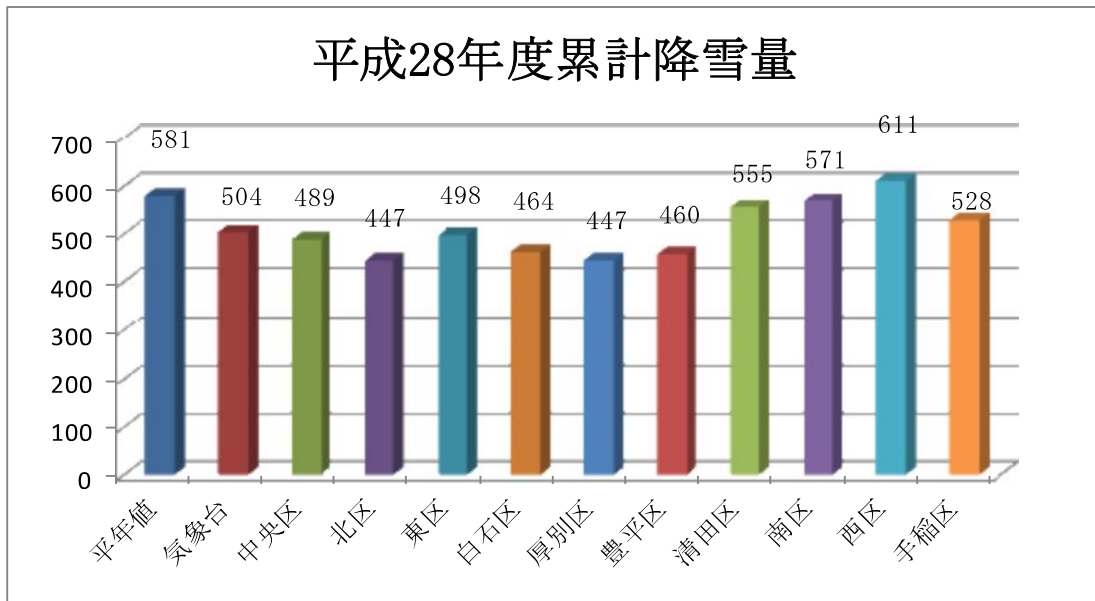

# 札幌市の降雪量

札幌管区気象台によると、平成28年度の累計降雪量は、平成29年4月1日現在で504cmとなっております。平年値(581cm)を下回り、例年と比べて降雪の少ない年となりました。

※各数値は札幌市HP「札幌市内の累計降雪量」より抜粋。

アドレス [http://www.city.sapporo.jp/kensetsu/yuki/weather/ac\\_snow.html](http://www.city.sapporo.jp/kensetsu/yuki/weather/ac_snow.html)

## 平成28年度福祉除雪事業における利用世帯数について

区名	平成28年度(A)		平成27年度(B)	A-B	増加率(%)
	実施件数	うち継続	実施件数		
中央区	274	233	276	-2	-0.7%
北区	834	699	863	-29	-3.4%
東区	611	532	631	-20	-3.2%
白石区	335	281	339	-4	-1.2%
厚別区	389	328	401	-12	-3.0%
豊平区	434	369	436	-2	-0.5%
清田区	396	336	398	-2	-0.5%
南区	681	573	681	0	0.0%
西区	641	530	632	9	1.4%
手稲区	570	477	570	0	0.0%
合計	5,165	4,358	5,227	-62	-1.2%

※ 平成27年度に利用された世帯の84%が、平成28年度も引き続き利用されました。