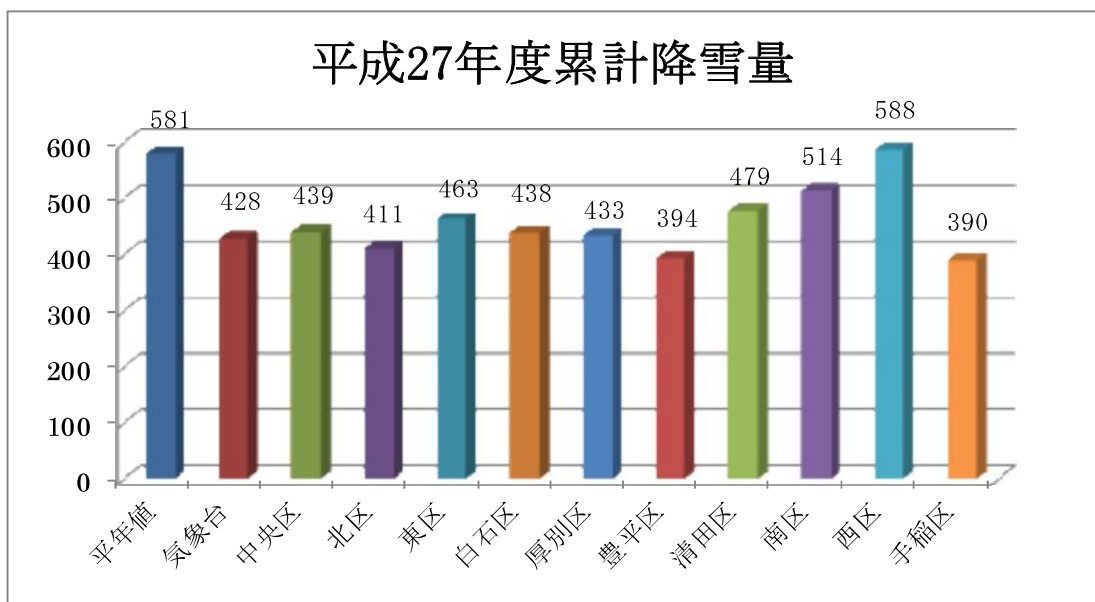

# 札幌市の降雪量

札幌管区気象台によると、平成28年度の累計降雪量は、平成29年4月1日現在で504cmとなっております。平年値(581cm)を下回り、例年と比べて降雪の少ない年となりました。

※各数値は札幌市HP「札幌市内の累計降雪量」より抜粋。

アドレス [http://www.city.sapporo.jp/kensetsu/yuki/weather/ac\\_snow.html](http://www.city.sapporo.jp/kensetsu/yuki/weather/ac_snow.html)

## 平成28年度福祉除雪事業における利用世帯数について

区名	平成28年度(A)		平成27年度(B)	A-B	増加率(%)
	実施件数	うち継続	実施件数		
中央区	274	233	276	-2	-0.7%
北区	834	699	863	-29	-3.4%
東区	611	532	631	-20	-3.2%
白石区	335	281	339	-4	-1.2%
厚別区	389	328	401	-12	-3.0%
豊平区	434	369	436	-2	-0.5%
清田区	396	336	398	-2	-0.5%
南区	681	573	681	0	0.0%
西区	641	530	632	9	1.4%
手稲区	570	477	570	0	0.0%
合計	5,165	4,358	5,227	-62	-1.2%

※ 平成27年度に利用された世帯の84%が、平成28年度も引き続き利用されました。